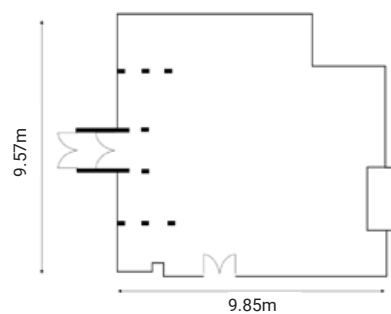

The Nestfield Suite