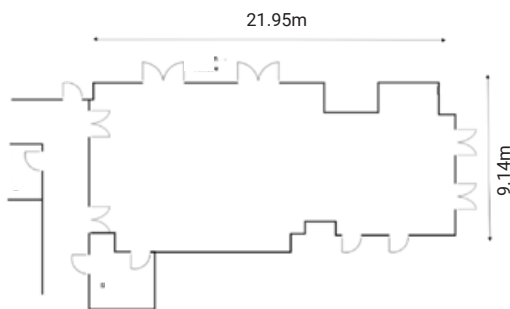

The Welcombe Suite